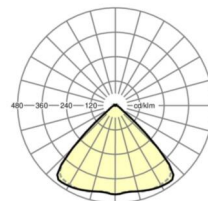

параметры

номер заказа	19410026180
код EAN	4020863414802
номер таможенного тарифа	94051190
Знак прохождения контроля	IP 20, класс защиты I, ENEC10 VDE, F, HACCP DIN10500/Food/IFS-пригодность для применения/BRC, Indoor, CE
Степень ударопрочности IK	IK03 (-20°C bis 40°C)
Температура окружения	ta -20°C в 40°C
Особые свойства	Готовность к IoT «Ready for IoT»
Гарантийный срок	5 лет
Государственные программы поддержки	BEG - государственные субсидии для энергосберегающих зданий (действительна только для Германии)

электротехника

Балласт	Электронный драйвер DALI2 (1 штука)
Мощность системы	56W
сетевое напряжение	230V/50Hz
автоматический предохранитель (пусковой ток)	13 штук/B10, 24 штук/B16, 25 штук/C10, 40 штук/C16
класс энергосбережения/Источник света	C

Оптика

Оснастка	LED, цветопередача/оттенок света CRI ≥ 80 / 6500K
Допуск для координаты цветности (MacAdam)	3SDCM
Фотобиологическая безопасность (светильник)	RG1
Номинальный световой поток	9906lm
Срок службы LED	50000h L80/B10 (Tq 40°C)
светоотдача светильников	178lm/W
Угол излучения	95° (C0) / 95° (C90)
UGR поп./вдоль	20.4 / 20.8

DEEP-LINK

<https://www.regiolux.de/ru/article/19410026180>

Ссылка	LED 10000lm 865
ηLB	100 %
Φ ↓/↑	98 % / 2 %
UGR поп./вдоль	20.4 / 20.8